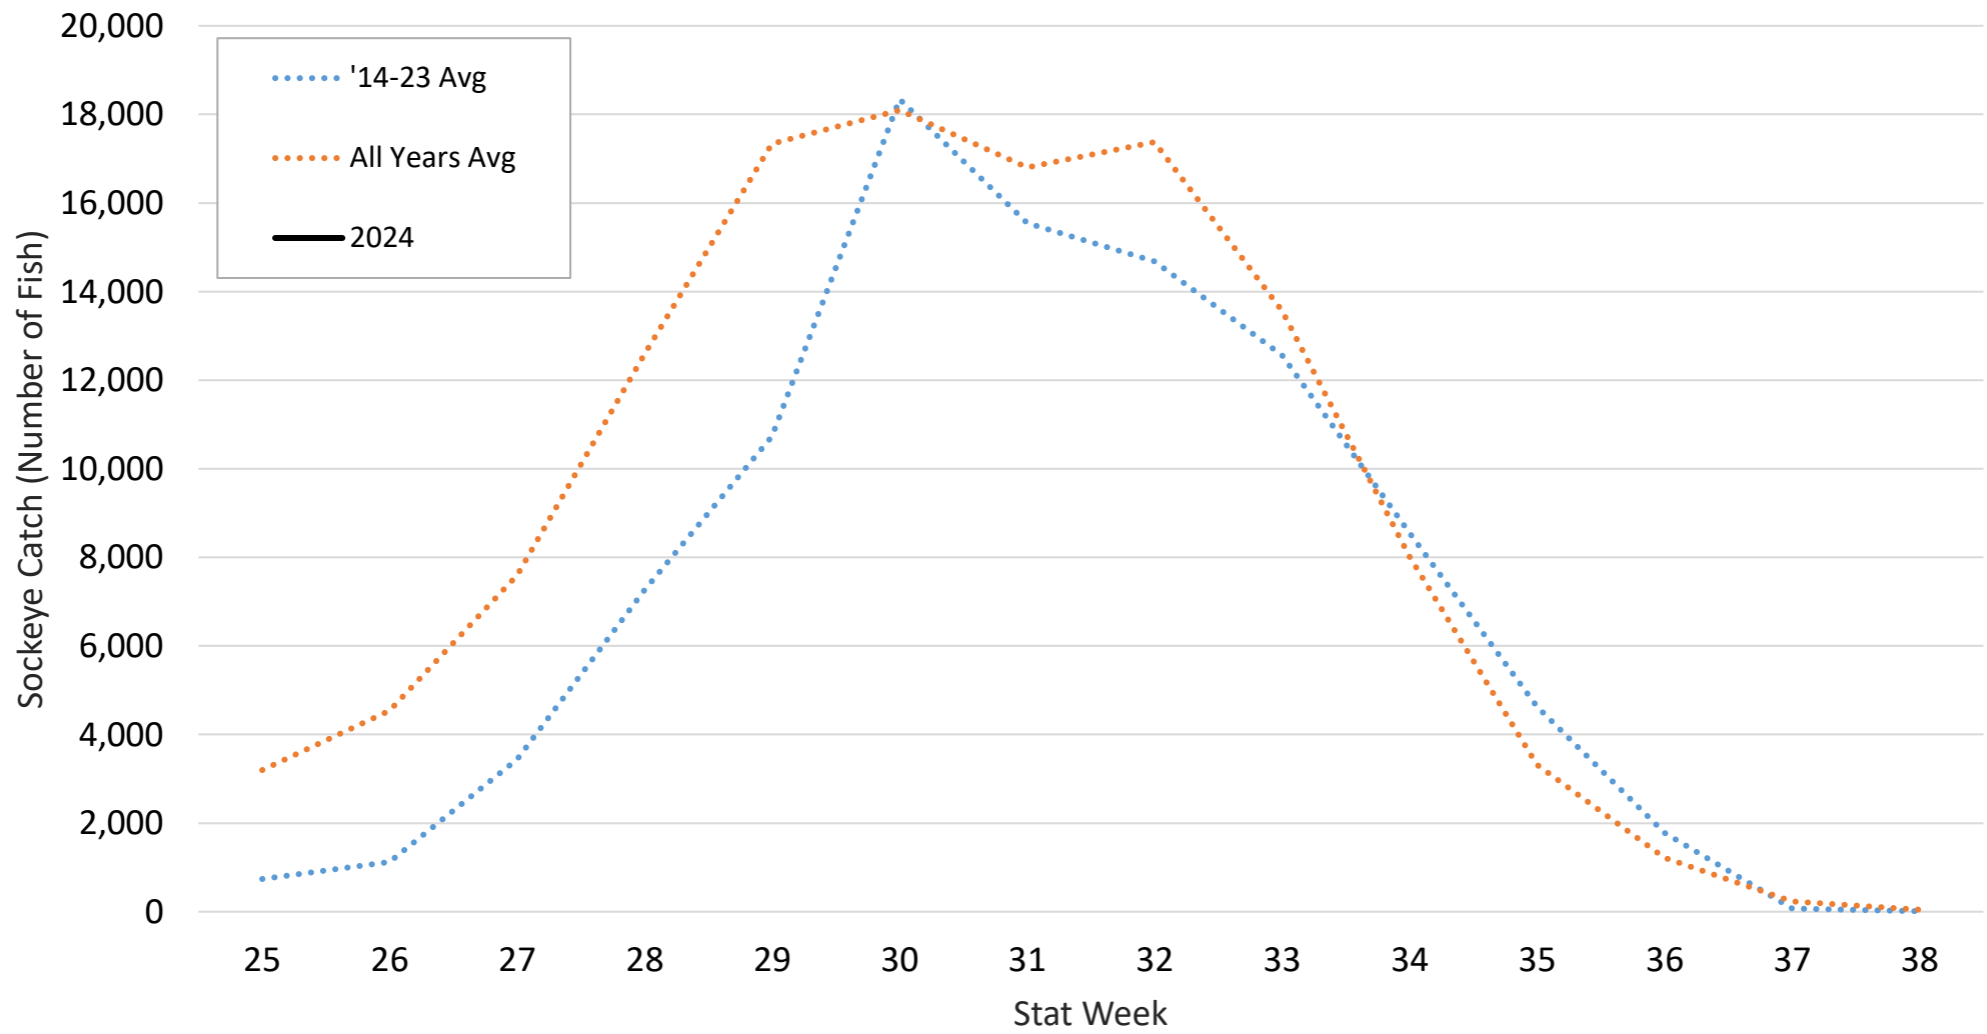

2023 District 111 Commercial Gillnet Sockeye Catches, Stat Week 25 - 38

District 111 (Taku Inlet/Stephens Passage) Drift Gillnet Sockeye Catches

updated 12/20/2023

<u>Stat Week</u>	<u>2014</u>	<u>2015</u>	<u>2016</u>	<u>2017</u>	<u>2018</u>	<u>2019</u>	<u>2020</u>	<u>2021</u>	<u>2022</u>	<u>2023</u>	<u>2024</u>	All Years	
												<u>14 - 23 avg</u>	<u>Average</u>
25	1,571			1,078	244	191				620		741	3,200
26	2,108	2,034	1,587	2,055	1,100	941	201	317	349	523		1,122	4,539
27	5,805	2,154	3,471	2,898	1,721	2,363	808	3,233	3,925	8,011		3,439	7,599
28	13,047	3,418	3,963	6,229	6,208	7,914	669	7,875	8,895	14,483		7,270	12,601
29	9,839	1,690	5,387	16,439	17,058	17,694	6,529	5,552	12,411	14,727		10,733	17,340
30	16,597	8,776	23,151	24,888	18,588	27,574	10,170	9,075	26,039	18,561		18,342	18,095
31	9,413	14,314	14,382	25,464	9,934	21,400	4,617	10,379	34,689	10,862		15,545	16,798
32	16,012	11,681	47,511	10,617	19,124	11,303	2,282	5,065	17,595	5,640		14,683	17,373
33	14,933	5,535	65,418	7,800	11,290	8,954	1,168	1,029	7,421	2,067		12,562	13,565
34	8,319	18,904	26,939	9,391	5,521	3,885	1,353	3,273	4,862	3,006		8,545	8,007
35	7,494	11,063	18,633	4,718	775	1,586	394	897	447	361		4,637	3,316
36	4,500	3,530	4,307	1,046	3,671	54	21	351	178	140		1,780	1,219
37		44	135	245	31	7	4	18	89	70		71	230
38		4	17	21	3			8	15	3		10	45
	111,652	85,163	216,921	114,906	97,287	105,885	30,236	49,093	118,939	79,074			